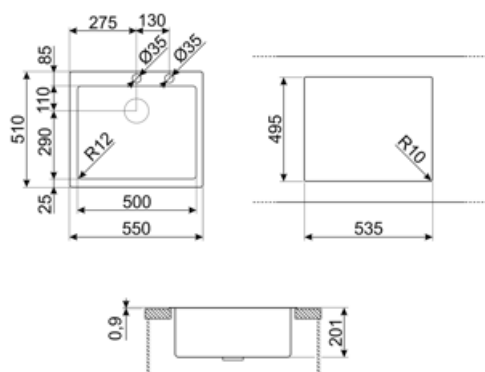

Аксессуары в комплекте

Аксессуары для монтажа в комплекте

Корзинчатый вентиль,
Сифон с возможностью подключения посудомоечной машины, Фиксирующие зажимы

Встроенный плоский сливной комплект

Да