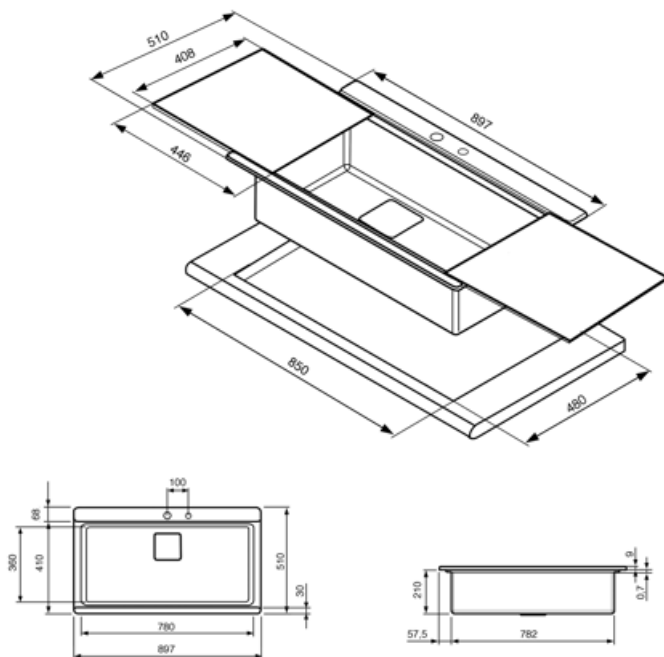

Equipo accesorios incluidos

Equipo accesorios montaje	Cubeta, Sifón con conexión para lavavajillas, Ganchos montaje, Junta, Automatic pop - up with roudn rotary control	Tabla de vidrio	2
Escurreedor de pasta	Si