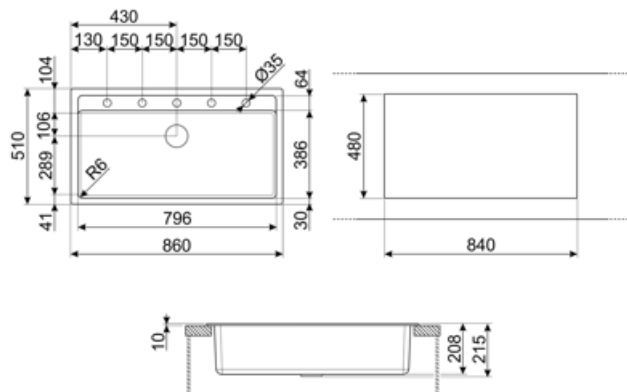

Raggio angolare foro incasso sottotop 15 mm
Altezza da top cucina 10 mm

Dotazione Accessori Inclusi

Dotazione accessori montaggio	Piletta, Sifone salvaspazio con attacco lavastoviglie, Ganci montaggio	Tagliere HPL quercia	Sì