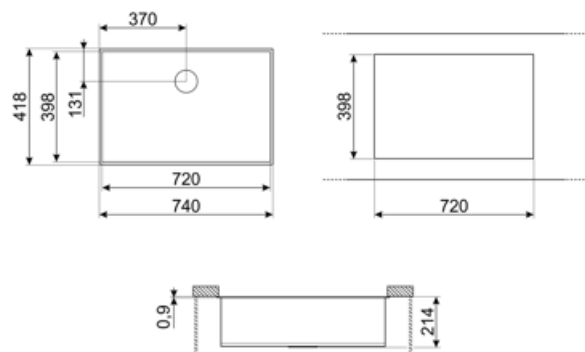

Installasjon tilbehør

Avløp, Avløpsrør med
kobling for vaskemaskin,
Festeklips