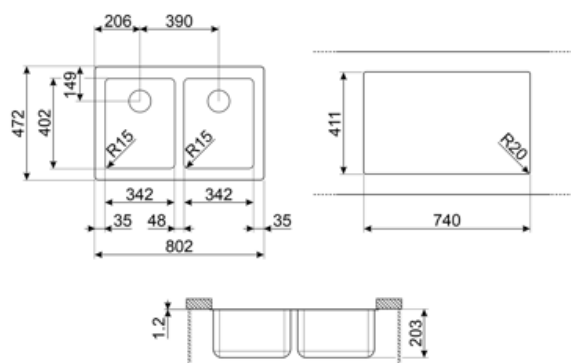

Tilbehør til installation Rist, Afløb med tilslutning til
opvaskemaskine,
Fastgørelsesklemmer