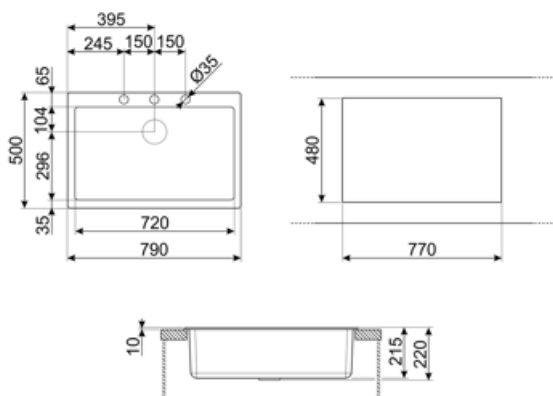

Dimensions de la découpe du top (mm) 770 X 480 mm

Hauteur depuis le plan de travail 10 mm

Mesure du meuble sous-évier 80 cm

Accessoires inclus

Accessoires pour l'encastrement Bonde, Siphon avec branchement lave-vaisselle, Crochets de fixation