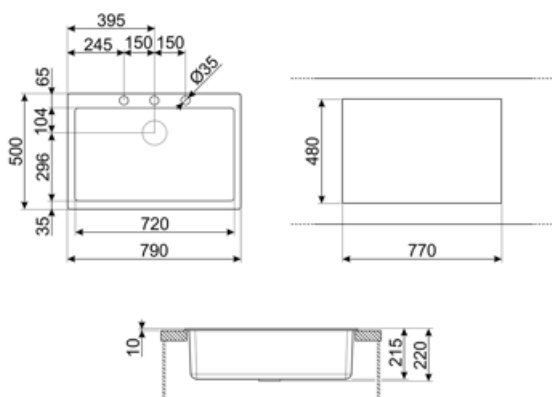

Hauteur depuis le plan de travail 10 mm

Mesure du meuble sous-évier 80 cm

Accessoires inclus

Accessoires pour l'encastrement

Bonde, Siphon avec branchement lave-vaisselle, Crochets de fixation