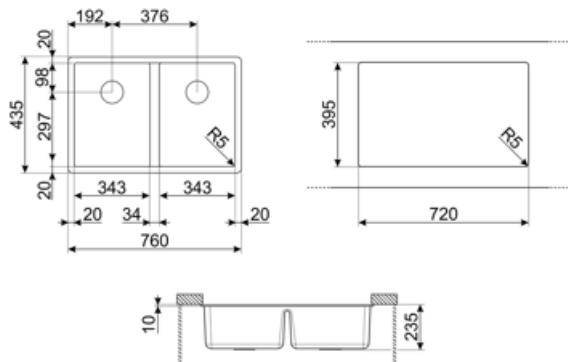

	Kartype	Kardimensioner, B x L x D (mm)	Kardybde (mm)	Radius hjørnekar (mm)	Overløbskar V	Ristposition	Ristdimension
Kar H	Mindste radius	343 x 395 x 220	220	5		Placeret mod væg	3,5"
Kar V	Mindste radius	343 x 395 x 220	220	5	Ja, traditionel	Sidekar	3,5"

Tekniske egenskaber

Egenskaber kompositmateriale	Rist, Easy to clean, Afløb med tilslutning til opvaskemaskine, Termisk stødsikker, Fastgørelsesklemmer, Pakning, UV Resistent	Skabsindbygning kræves	80 cm
Rammedybde (mm)	14	Vandhanehullets diameter	35 mm
		Bredde skillelæg	34 mm
		Antal kroge	6
		Type af kroge	Undermonteret klemme

Produktdimensioner (mm)	235x760x435 mm
Udskæringsdimension underlimet (mm)	720 x 395 mm
Udskæringsradius	5 mm

Medfølgende tilbehør

Tilbehør til installation	Rist, Afløb med tilslutning til opvaskemaskine, Fastgørelsesklemmer
---------------------------	---

Not included accessories

CB28QU

Enkelt HPL skærebræt til minimum radius, eg, måler 280 x 418 H 12 mm

KITFD050

Affaldsudtag 0,5 HP Motor: 1/2 hestekræfter Passer til alle køkkenvaske med 3 1/2 "affaldsudtag