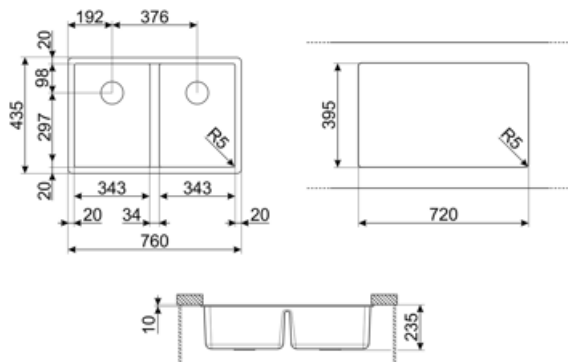

	Typ av vask	Vaskens mått, B x L x D (mm)	Djup vask (mm)	Vinkelradie vask	Överflödesskydd vask, vänster	Avloppets placering i vasken	Avloppets mått i vasken
Höger vask	Korsad	343 x 395 x 220	220	5		Placerad mot vägg	3.5"
Vänster vask	Rundad	343 x 395 x 220	220	5	Ja, traditionell	Sidovask	3.5"

Teknisk specifikation

Kompositmaterialalets egenskaper	Avloppsventil, Enkel att rengöra, Avloppsrör med koppling för diskmaskin, Beständig mot termisk chock, Monteringskrokar, Tätning, UV-beständig	Avsedd för inbyggnad i köksskåp	80 cm
Ramens djup (mm)	14	Blandarhål, diameter	35 mm
		Bredd på diskhons avskiljare	34 mm
		Antal krokar	6
		Typ av krokar	Krokar under bänkskiva

Mått (mm)	235x760x435 mm
Mått nisch för undermontering (mm)	720 x 395 mm
Vinkelradie öppning för inbyggnad	5 mm

Standardtillbehör

Tillbehör för installation Avloppsventil, Avloppsrör med koppling för diskmaskin, Monteringskrokar

Tillbehör ingår ej

CB28QU

Enkel HPL-skärbräda för minimiradie, ek, mått 280 x 418, H 12 mm

KITFD050

Avfallskvarn 0,5 HK Motor: 1/2 hästkraft
Passar alla diskhoar med avloppsrör på 3 1/2 tum

KITFD100

Avfallskvarn 1 HK Motor: 1 hästkraft
Passar alla diskhoar med avloppsrör på 3 1/2 tum