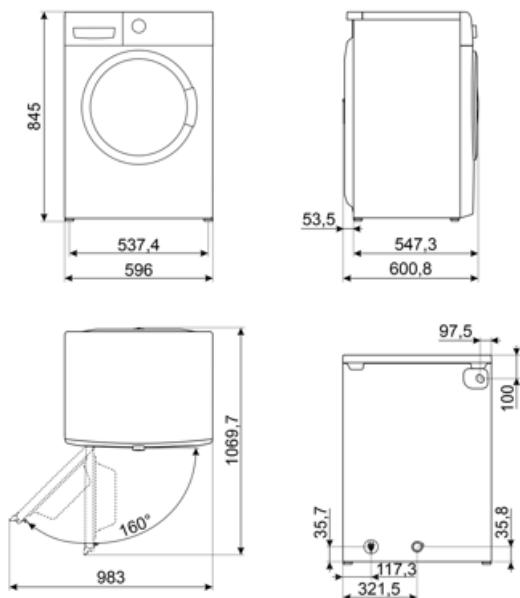

Leverantörens namn eller varumärke	SMEG
Nominell kapacitet tvättcykel	10 kg
Nominell kapacitet fullständig cykel	6 kg
Energieffektivitetsklass (tvättcykel)	C
Energieffektivitetsklass (komplett cykel)	D
Viktad energiförbrukning vid tvätt	68 KWh
viktad energiförbrukning (fullständig cykel)	306 KWh

Vattenförbrukning (tvättcykel)	52 litre
Vattenförbrukning (fullständig cykel)	63 litre
Energieffektklass för centrifugering	B
Klass för luftburet akustiskt buller	B
Luftburet akustiskt buller	76 dB(A) re 1 pW
Programlängd för eco 40-60 (nominell tvättkapacitet)	3:58 h:min
Tvätt- och torkcykeltid (nominell kapacitet)	9:30 h:min