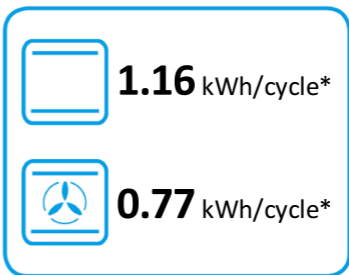

* цикъл · cyklus · portion · zyklus · πρόγραμμα · ciclo · tsükkel · ohjelma · ciklus
ciklas · cikls · ċiklu · cyclus · cykl · ciclu · program · cykel

65/2014