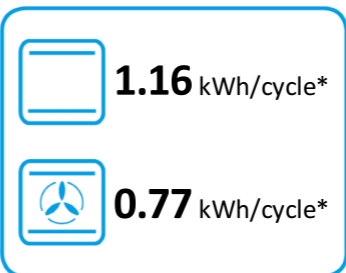

* цикъл · cyklus · portion · zyklus · πρόγραμμα · ciclo · tsükkel · ohjelma · ciklus
ciklas · cikls · ċiklu · cyclus · cykl · ciclu · program · cykel

65/2014