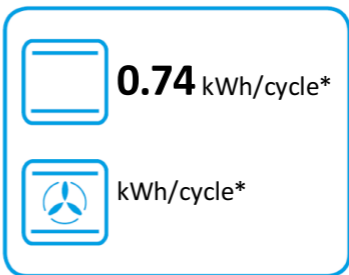

ENERG

енергия · ενεργεια

smeg

CPF92GMWH

70 L

1.09 kWh/cycle*

0.80 kWh/cycle*

* цикъл · cyklus · portion · zyklus · πρόγραμμα · ciclo · tsükkel · ohjelma · ciklus
ciklas · cikls · čiklu · cyclus · cykl · ciclu · program · cykel

65/2014

ENERG

енергия · ενεργεια

smeg

CPF92GMWH

* цикъл · cyklus · portion · zyklus · πρόγραμμα · ciclo · tsükkel · ohjelma · ciklus
ciklas · cikls · ċiklu · cyclus · cykl · ciclu · program · cykel

65/2014