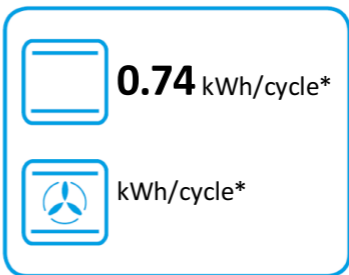

ENERG

енергия · ενέργεια

smeg

TR62P

61 L

kWh/cycle*

0.77 kWh/cycle*

* цикъл · cyklus · portion · zyklus · πρόγραμμα · ciclo · tsükkel · ohjelma · ciklus
ciklas · cikls · čiklu · cyclus · cykl · ciclu · program · cykel

65/2014

ENERG

енергия · ενέργεια

smeg

TR62P

* цикъл · cyklus · portion · zyklus · πρόγραμμα · ciclo · tsükkel · ohjelma · ciklus
ciklas · cikls · ċiklu · cyclus · cykl · ciclu · program · cykel

65/2014