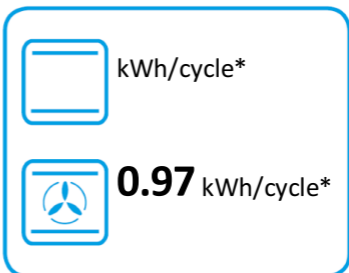

ENERG

енергия · ενεργεια

smeg

TR93IBL2

61 L

0.95 kWh/cycle*

0.77 kWh/cycle*

* цикъл · cyklus · portion · zyklus · πρόγραμμα · ciclo · tsükkel · ohjelma · ciklus
ciklas · cikls · čiklu · cyclus · cykl · ciclu · program · cykel

65/2014

ENERG

енергия · ενεργεια

smeg

TR93IBL2

* цикъл · cyklus · portion · zyklus · πρόγραμμα · ciclo · tsükkel · ohjelma · ciklus
ciklas · cikls · ċiklu · cyclus · cykl · ciclu · program · cykel

65/2014