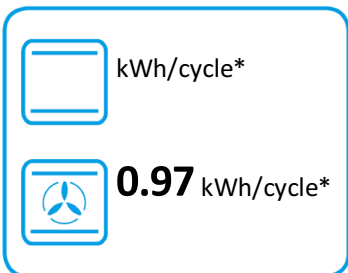

ENERG

енергия · ενέργεια

smeg

TR93IP2

61 L

0.95 kWh/cycle*

0.77 kWh/cycle*

* цикъл · cyklus · portion · zyklus · πρόγραμμα · ciclo · tsükkel · ohjelma · ciklus
ciklas · cikls · čiklu · cyclus · cykl · ciclu · program · cykel

65/2014

ENERG

енергия · ενέργεια

smeg

TR93IP2

* цикъл · cyklus · portion · zyklus · πρόγραμμα · ciclo · tsükkel · ohjelma · ciklus
ciklas · cikls · ċiklu · cyclus · cykl · ciclu · program · cykel

65/2014