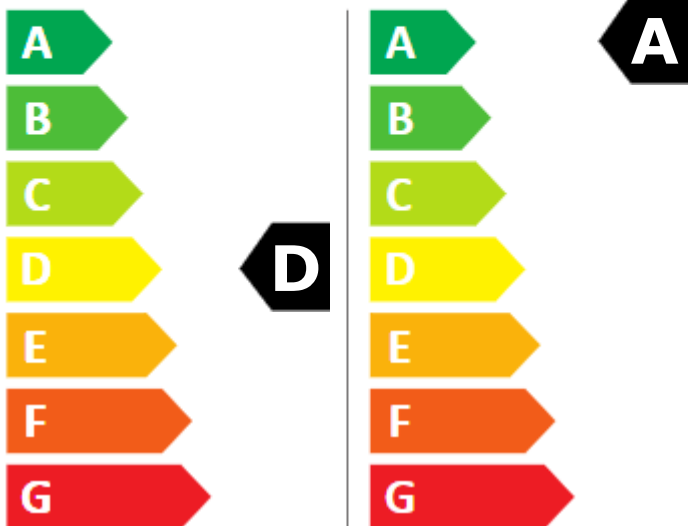

# ENERG

SMEG

WDN854SLDIN

🚰 264 kWh / 100🔄

💧 47 kWh / 100🔄

5 kg

8 kg

65 L